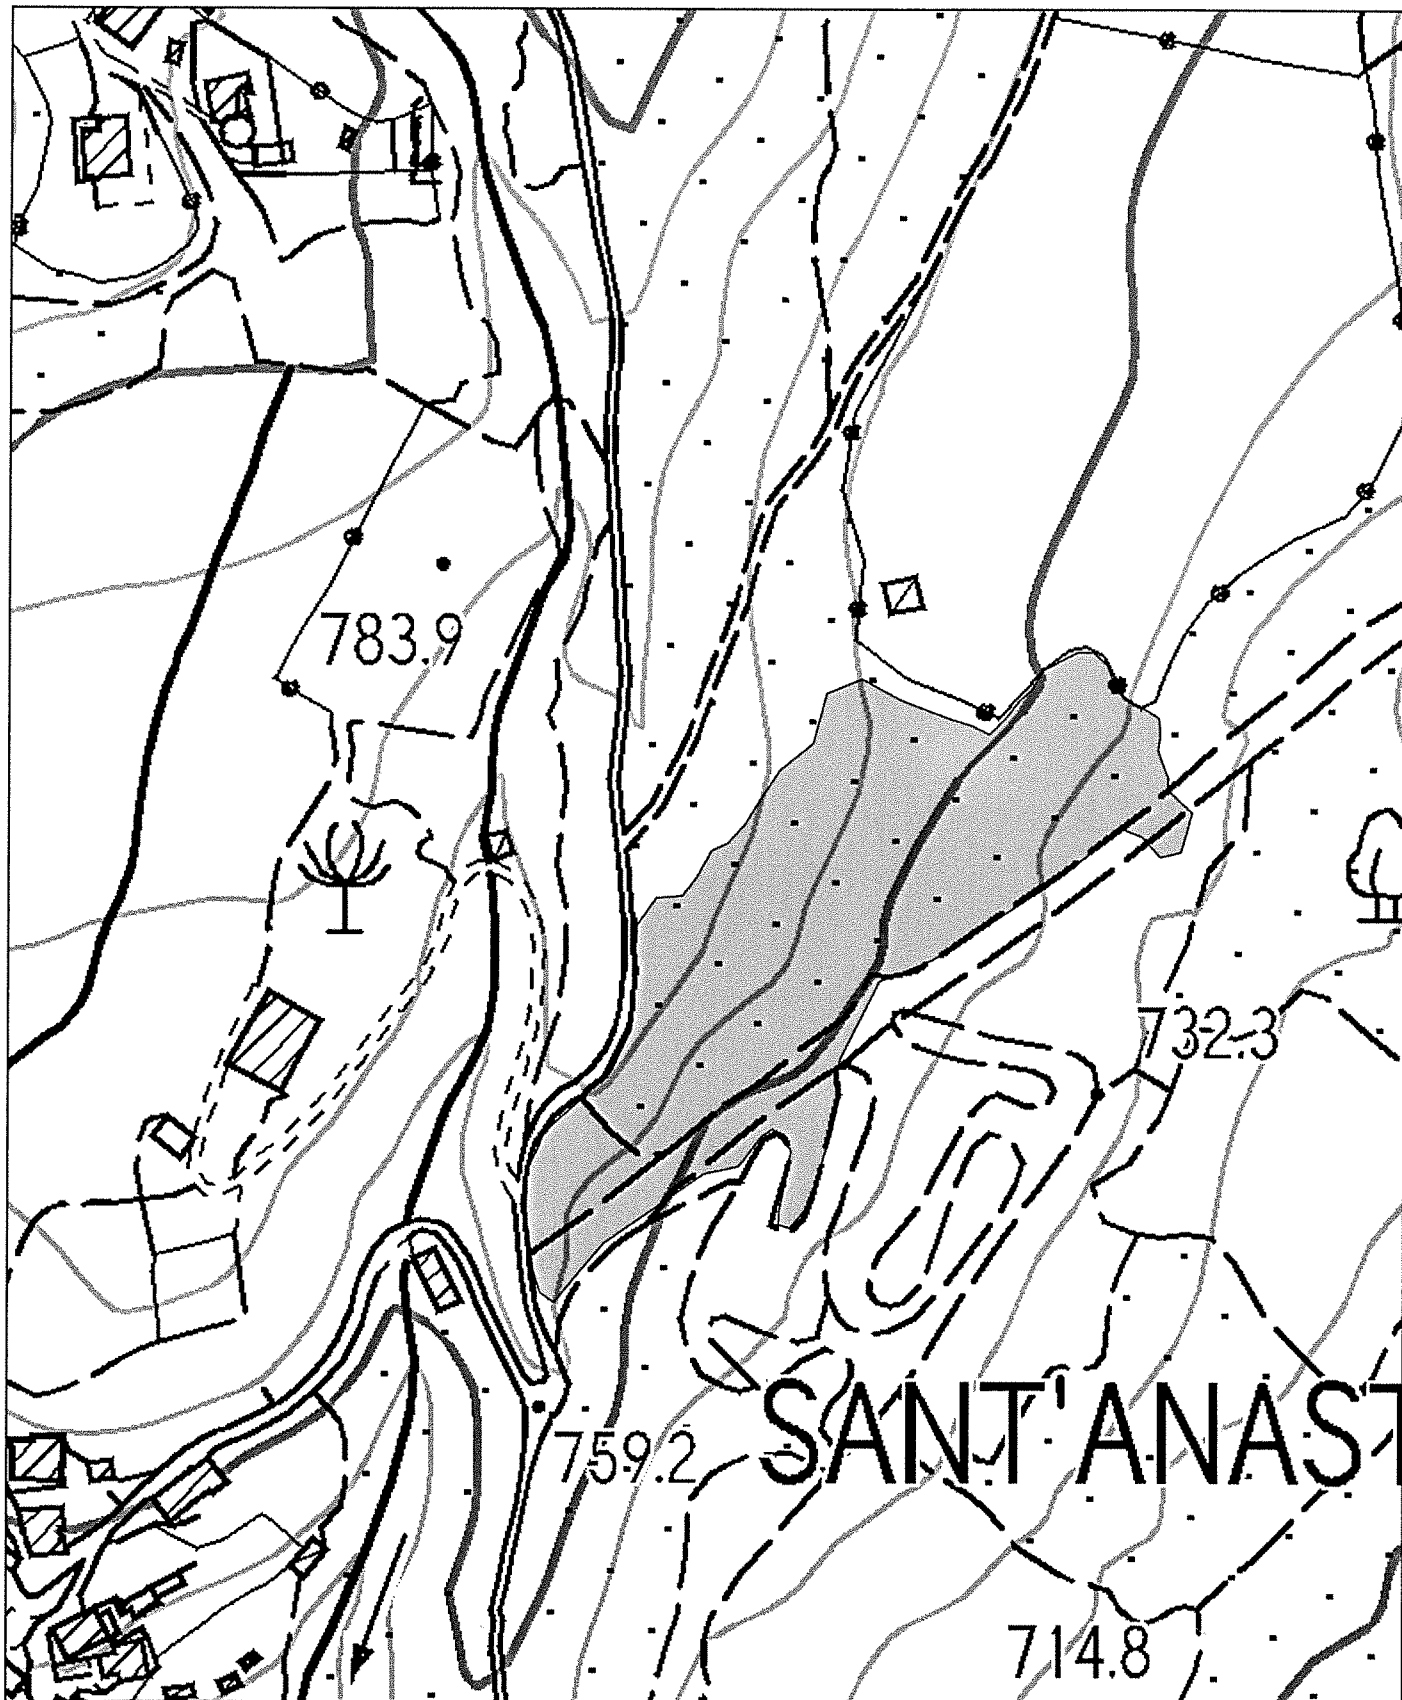

UNIONE COMUNI GARFAGNANA
CATASTO DELLE AREE PERCORSE DAL FUOCO

COMUNE DI PIAZZA AL SERCHIO
LOCALITA' LA PIANA
INCENDIO DEL 29.01.2024
SUPERFICIE PERCORSO DAL FUOCO 1,2533 HA

SCALA 1:2000

C_G582 - PIAZZA AL SERCHIO - 1 - 2024-09-26 - 0004805