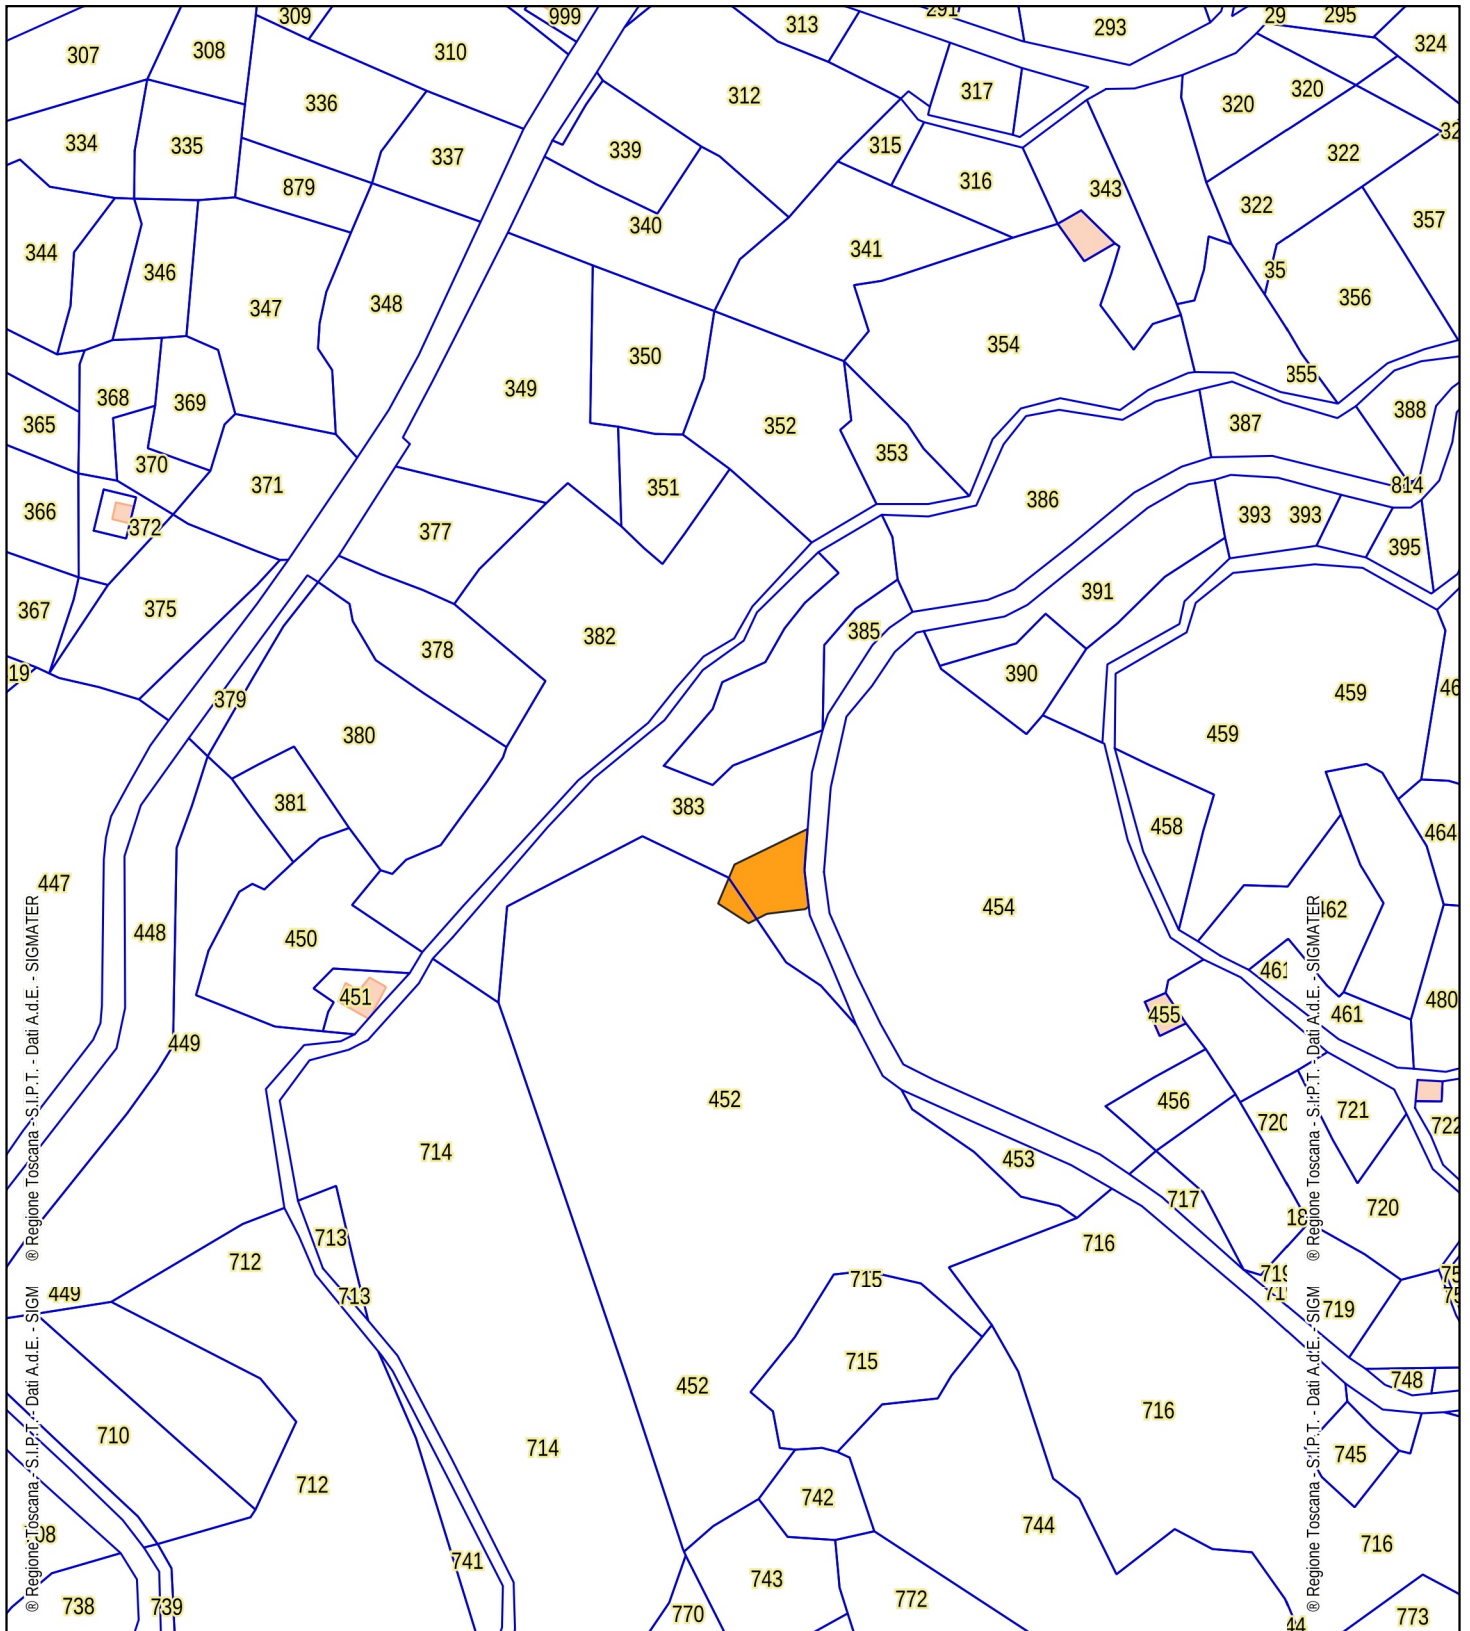

UNIONE COMUNI GARFAGNANA
CATASTO DELLE AREE PERCORSE DAL FUOCO

COMUNE DI PIAZZA AL SERCHIO
LOCALITA' VERGNANO
INCENDIO DEL 20.03.2024
SUPERFICIE PERCORSO DAL FUOCO 0,0368 HA

SCALA 1:2000

C_G582 - PIAZZA AL SERCHIO - 1 - 2024-09-27 - 0004808